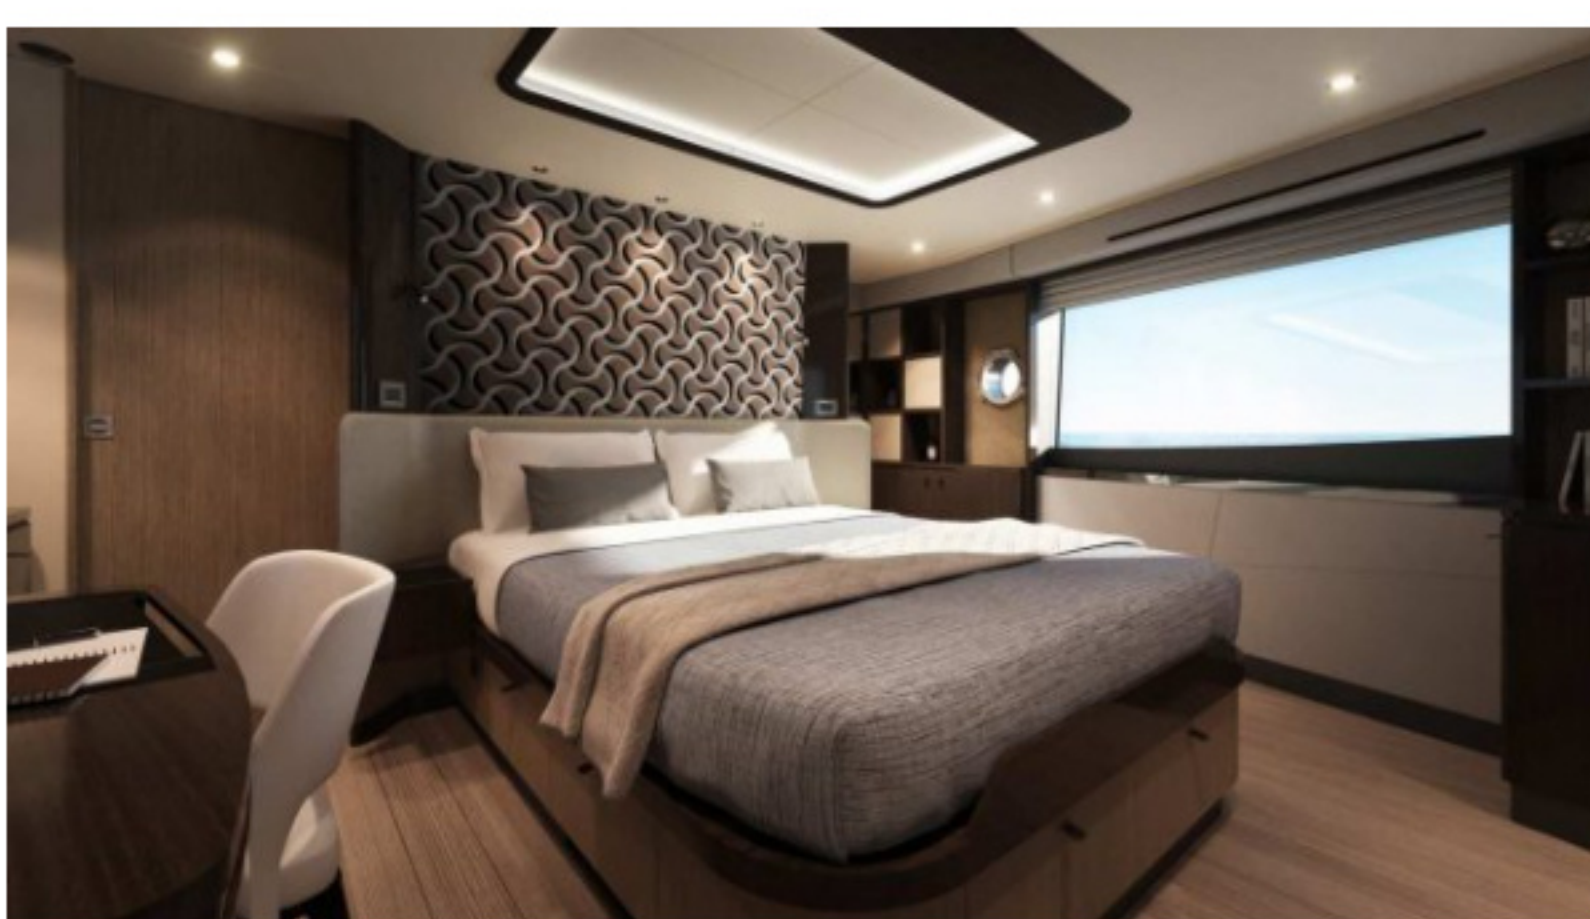

Le linee esterne sono costituite da tanti elementi trasparenti, grazie ai parapetti posteriori vetrati. Il pozzetto di poppa non prevedrà elementi fissi e sarà arredabile a seconda delle esigenze dell'armatore. Grazie a due scale laterali sarà possibile accedere ad una piattaforma vicina all'acqua; c'è anche spazio per un corridoio fisso accessibile direttamente alla cabina marinaio, attraverso un'apertura a pantografo mimetizzata nello specchio di poppa.

Le postazioni di comando presenti su ponte principale e fly hanno entrambe doppi sedili. A poppa potrà essere presente anche la terza stazione di ormeggio, integrabile in un mobile dedicato in pozzetto, con joystick, comando elica di prua e pannello accensione motori.