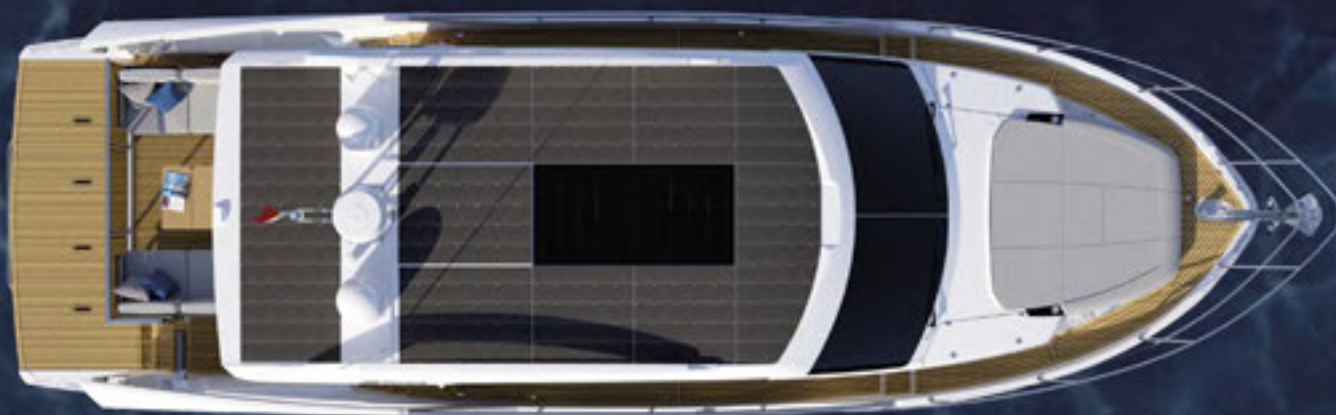

LE NOVITÀ

ABSOLUTE 48 COUPÉ

Orizzonte assoluto

Absolute Yachts inaugura una nuova gamma con il lancio del 48 Coupé, imbarcazione che incarna lo spirito delle prime imbarcazioni con cui il cantiere fece il suo esordio nei primi anni del 2000. Si tratta, dunque, di una barca sportiva ma versatile, con tutte quelle caratteristiche indispensabili per il diportista mediterraneo, quali la facilità di conduzione e di manovra, dimensioni non esagerate ma con uno sfruttamen-

to degli spazi all'insegna della piena vivibilità. Absolute 48 Coupé porta con sé tutte queste caratteristiche, aggiungendo la contemporaneità di un design all'avanguardia e di tecnologie votate alla sostenibilità ambientale, come i pannelli fotovoltaici integrati nella sovrastruttura che forniscono energia pulita per aumentare l'autonomia elettrica, soprattutto in rada. Vista dall'esterno, la barca si distingue immediatamente per il

pozzetto di 10,50 metri quadrati, ambiente configurabile nell'arredo secondo le esigenze e caratterizzato da parapetti vetriati al posto del tradizionale specchio di poppa, soluzione che trasforma non solo l'intera area in una terrazza affacciata sul mare, ma che permette questo importante contatto visivo anche dal salone e dalla postazione di comando interni.